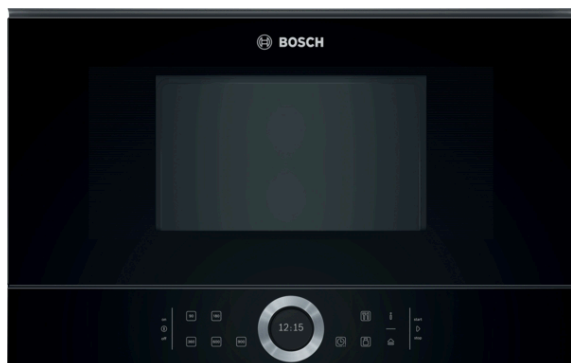

Serie | 8, Zabudovateľná mikrovlnná rúra, 60 x 38 cm, čierna BFL634GB1

Zabudovateľná mikrovlnná rúra do niky výška 38cm: pre extra rýchle rozmrazovanie, zohrievanie a perfektnú prípravu jedla.

- **Funkcie mikrovlnnej rúry:** rýchla príprava pokrmov, rozmrazovanie a ohrev jedla.
- **AutoPilot7:** Každé jedlo je spravované 7 vopred nastavenými autoprogrammi.
- **TFT-displej s ovládaním:** jednoduchá obsluha vďaka ovládaciemu prstencu a displeju s textom a so symbolmi.
- **LED-osvetlenie:** perfektné osvetlenie vnútorného priestoru s minimálnou spotrebou energie.

Technické údaje

druh mikrovlnnej rúry : len mikrovlnný ohrev

ovládanie : elektronicky

farba/materiál prednej steny : čierna

rozmery varného priestoru : 220 x 350 x 270 mm

aprobačné certifikáty : CE, Eurasian, Morocco, Ukraine, VDE

Mikrovlnný ohrev a druhy ohrevu:

- max. výkon: 900 W;
5 stupňov výkonu: 90 W, 180 W, 360 W, 600 W, 900 W
- inteligentná invertorová technológia: maximálny výkon je regulovaný až na 600 W pri dlhšej prevádzke.
- vnútorný objem: 21 l