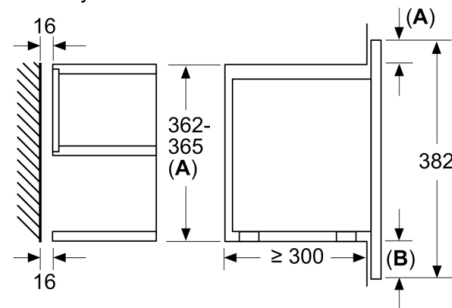

Rozmery a technické informácie

- rozmery spotrebica (V x Š x H): 382 mm x 594 mm x 318 mm
- rozmery niky (V x Š x H): 362 mm - 382 mm x 560 mm - 568 mm x 300 mm
- "Rozmery potrebné pre zabudovanie nájdete v inštaččných materiáloch."

Bezpečnosť a životné prostredie

- tlačidlo štart/stop
- chladiaci ventilátor

Technické informácie

- dĺžka sieťového kábla: 150 cm
- celkový príkon elektro: 1.22 kW
- napätie: 220 - 240 V
- vstavaný spotrebič do skrine o šírke 60 cm s hĺbkou min. 30 cm, pre zabudovanie do vysokej skrine

Serie | 8, Zabudovateľná mikrovlnná rúra, 60 x 38 cm, čierna
BFL634GB1

rozmery v mm

A: Zadná stena voľná

rozmery v mm

A: presah hore:
výklenok 362: 6 mm
výklenok 365: 3 mm
B: presah dole: 14 mm

rozmery v mm