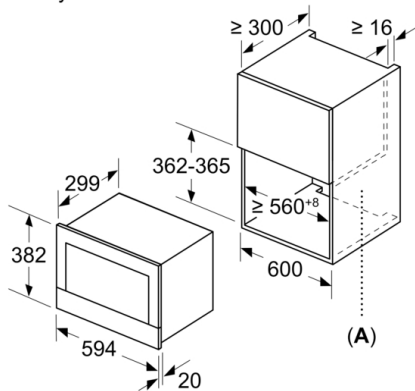

Rozmery a technické informácie

- rozmery spotrebica (V x Š x H): 382 mm x 594 mm x 318 mm
- rozmery niky (V x Š x H): 362 mm - 382 mm x 560 mm - 568 mm x 300 mm
- "Rozmery potrebné pre zabudovanie nájdete v inštaččných materiáloch."

Bezpečnosť a životné prostredie

- tlačidlo štart/stop
- chladiaci ventilátor

Technické informácie

- dĺžka sieťového kábla: 150 cm
- celkový príkon elektro: 1.22 kW
- napätie: 220 - 240 V
- vstavaný spotrebič do skrine o šírke 60 cm s hĺbkou min. 30 cm, pre zabudovanie do vysokej skrine

Serie | 8, Zabudovateľná mikrovlnná rúra, 60 x 38 cm, čierna
BFL634GB1

rozmery v mm

A: Zadná stena voľná

rozmery v mm

A: presah hore:
výklenok 362: 6 mm
výklenok 365: 3 mm
B: presah dole: 14 mm

rozmery v mm