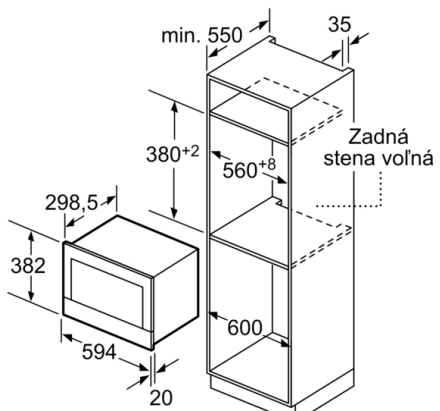

Rozmery a technické informácie

- rozmery spotrebica (V x Š x H): 382 mm x 594 mm x 318 mm
- rozmery niky (V x Š x H): 362 mm - 382 mm x 560 mm - 568 mm x 300 mm
- "Rozmery potrebné pre zabudovanie nájdete v inštaččných materiáloch."

Bezpečnosť a životné prostredie

- tlačidlo štart/stop
- chladiaci ventilátor

Technické informácie

- dĺžka sieťového kábla: 150 cm
- celkový príkon elektro: 1.22 kW
- napätie: 220 - 240 V
- vstavaný spotrebič do skrine o šírke 60 cm s hĺbkou min. 30 cm, pre zabudovanie do vysokej skrine

Serie | 8, Zabudovateľná mikrovlnná rúra, 60 x 38 cm, čierna
BFL634GB1

rozmery v mm

A: Zadná stena voľná

rozmery v mm

A: presah hore:
výklenok 362: 6 mm
výklenok 365: 3 mm
B: presah dole: 14 mm

rozmery v mm